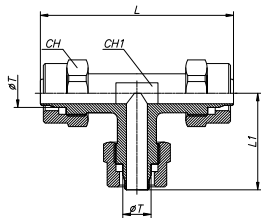

Trójnik typu T

Nr katalogowy	Wymiary [mm]				
	ϕT	L	L_1	CH	CH_1
EZ/01/009/04027	4/2,7	40,6	20,3	8	8
EZ/01/009/0503	5/3	43	21,5	8	8
EZ/01/009/0604	6/4	45	22,5	12	8
EZ/01/009/0806	8/6	45	22,5	14	10
EZ/01/009/1008	10/8	51	25,5	16	11
EZ/01/009/1210	12/10	60	30	18	14
EZ/01/009/15125	15/12,5	68	34	22	17