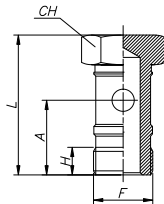

## Śruba pojedyncza do korpusu przyłączy kątowej

Nr katalogowy	Wymiary [mm]				
	$\phi F$	H	A	L	CH
<b>EZ/01/016/018</b>	1/8"	4,5	13,75	25	14
<b>EZ/01/016/014</b>	1/4"	6	16,7	30	17
<b>EZ/01/016/038</b>	3/8"	6	18	34	22
<b>EZ/01/016/012</b>	1/2"	7,4	21,5	35,5	27