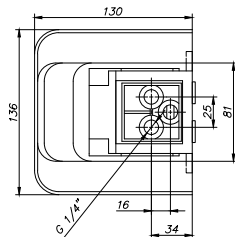

5/2 G 1/4

## Zawór nożny z blokadą

● Zapadka

Opis	Zawór sterowany nożnie, z blokadą.
Typ	5/2
Seria	HFR
Przyłącza	G 1/4"
Przepływ	2500 l/min
Temp. pracy	0°C +60°C
Zakres ciśnień pracy	0 – 8 bar

Wersja	Numer katalogowy
Standard	<b>HFR 520 701</b>