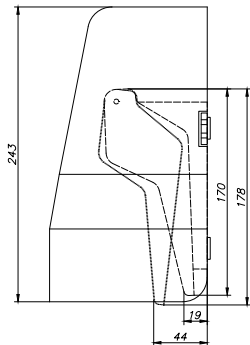

5/2 G 1/4

## Zawór nożny z blokadą

● Zapadka

Opis	Zawór sterowany nożnie, z blokadą.
Typ	5/2
Seria	HFR
Przyłącza	G 1/4"
Przepływ	2500 l/min
Temp. pracy	0°C +60°C
Zakres ciśnień pracy	0 – 8 bar

Wersja	Numer katalogowy
Standard	<b>HFR 520 701</b>