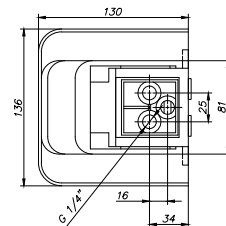

5/2 G 1/4

## Zawór nożny bez blokady

● *Powrót sprężyną*

Opis	Zawór sterowany nożnie, bez blokady.
Typ	5/2
Seria	HF
Przyłącza	G 1/4"
Przepływ	2500 l/min
Temp. pracy	0°C +60°C
Zakres ciśnień pracy	0 – 8 bar

Wersja	Numer katalogowy
Standard	<b>HF 520 701</b>