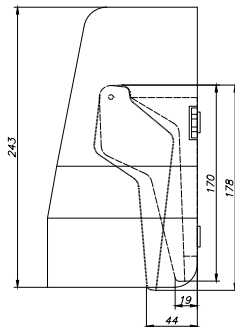

5/2 G 1/4

## Zawór nożny bez blokady

● *Powrót sprężyną*

Opis	Zawór sterowany nożnie, bez blokady.
Typ	5/2
Seria	HF
Przyłącza	G 1/4"
Przepływ	2500 l/min
Temp. pracy	0°C +60°C
Zakres ciśnień pracy	0 – 8 bar

Wersja	Numer katalogowy
Standard	<b>HF 520 701</b>