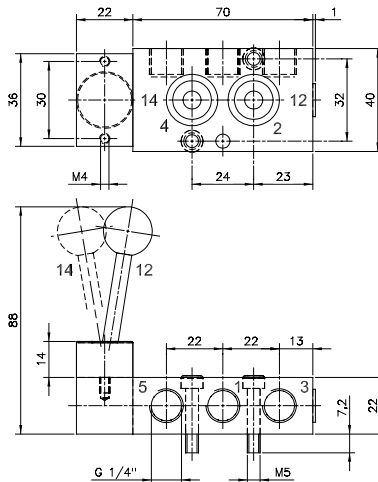

5/2 G 1/4

Zawór Namur sterowany ręcznie

● Zatrask

Opis	Zawór Namur sterowany ręcznie – dźwignią, zatrask.
Typ	5/2
Seria	HVRN
Przyłącza	G 1/4"
Przepływ	1250 l/min
Temp. pracy	-10°C +60°C
Zakres ciśnień pracy	1 – 10 bar
Siła przesterowania	20 N
Waga	0,24 kg

Wersja	Numer katalogowy
Standard	HVRN 520 701