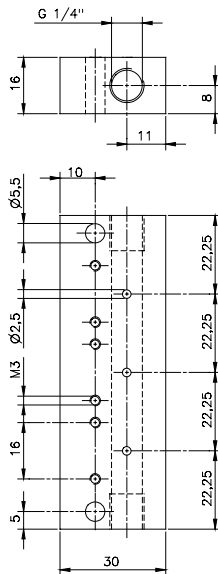

3 - dr G 1/4

Wyspa listwowa

Opis	Wyspa listwowa
Typ	Do zaworów 2/2 i 3/2
Przyłącza zaworów	Ø 4 mm, Ø 6 mm, M5, G 1/8"
Przyłącza wyspy	G 1/4"

Liczba zaworów	Nr katalogowy	waga
1	R 01	0,05 kg
2	R 02	0,08 kg
3	R 03	0,11 kg
4	R 04	0,13 kg
5	R 05	0,16 kg
6	R 06	0,19 kg
7	R 07	0,21 kg
8	R 08	0,24 kg
9	R 09	0,27 kg
10	R 10	0,30 kg
11	R 11	0,32 kg
12	R 12	0,35 kg
13	R 13	0,38 kg
14	R 14	0,41 kg
15	R 15	0,44 kg
16	R 16	0,47 kg