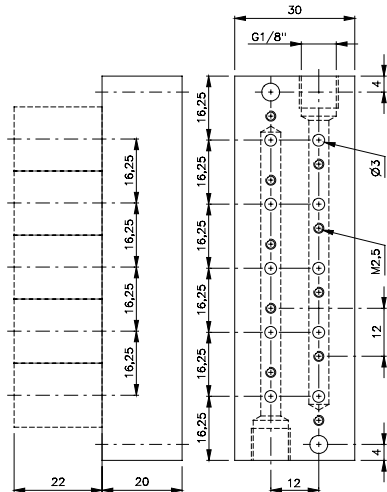

3 - dr G 1/8"

Wyspa listwowa

Opis	Wyspa listwowa
Typ	Do zaworów 3/2
Przyłącza zaworów	Ø 4 mm
Przyłącza wyspy	G 1/8"

Wyspy listwowe		
Liczba zaworów na wyspie	Nr katalogowy	Waga
2	RD 302 303	0,07 kg
3	RD 303 303	0,10 kg
4	RD 304 303	0,13 kg
5	RD 305 303	0,15 kg
6	RD 306 303	0,18 kg
7	RD 307 303	0,21 kg
8	RD 308 303	0,23 kg
9	RD 309 303	0,26 kg
10	RD 310 303	0,28 kg
12	RD 312 303	0,33 kg
14	RD 314 303	0,38 kg
16	RD 316 303	0,43 kg