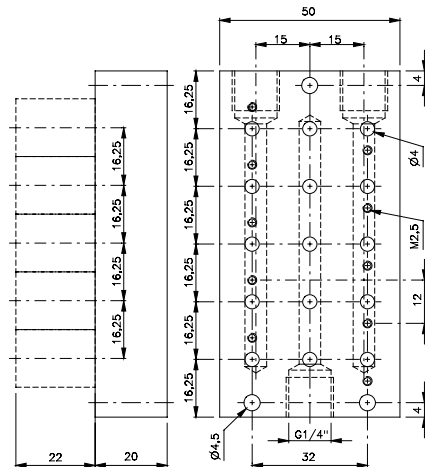

5 - dr G 1/4

Wyspa listwowa

Opis	Wyspa listwowa
Typ	Do zaworów 5/2 i 5/3
Przyłącza zaworów	Ø 6 mm i G 1/8"
Przyłącza wyspy	G 1/4"

Wyspy listwowe		
Liczba zaworów na wyspie	Nr katalogowy	Waga
2	RD 502 403	0,12 kg
3	RD 503 403	0,16 kg
4	RD 504 403	0,20 kg
5	RD 505 403	0,24 kg
6	RD 506 403	0,28 kg
7	RD 507 403	0,32 kg
8	RD 508 403	0,37 kg
9	RD 509 403	0,41 kg
10	RD 510 403	0,45 kg
12	RD 512 403	0,53 kg
14	RD 514 403	0,62 kg
16	RD 516 403	0,69 kg