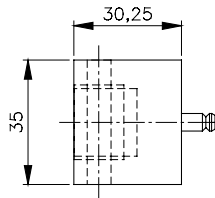

3 - dr G 1/2

Wyspa modułowa - lewa

Opis	Wyspa modułowa - lewa.
Typ	Do zaworów 3/2
Przyłącza zaworów	G 3/8"
Przyłącza wyspy	G 1/2"
Waga	0,07 kg

Wersja	Numer katalogowy
Standard	R 3 103 GL