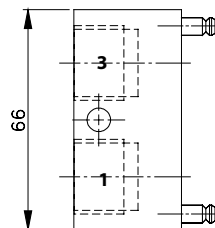

3 - dr G 1/2

Wyspa modułowa - lewa

Opis	Wyspa modułowa - lewa.
Typ	Do zaworów 3/2
Przyłącza zaworów	G 3/8"
Przyłącza wyspy	G 1/2"
Waga	0,07 kg

Wersja	Numer katalogowy
Standard	R 3 103 GL