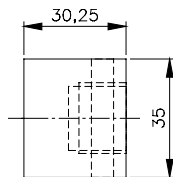

3 - dr G 1/2

Wyspa modułowa - prawa

Opis	Wyspa modułowa - prawa.
Typ	Do zaworów 3/2
Przyłącza zaworów	G 3/8"
Przyłącza wyspy	G 1/2"
Waga	0,07 kg

Wersja	Numer katalogowy
Standard	R 3 103 GR