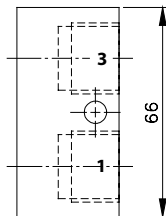

3 - dr G 1/2

Wyspa modułowa - prawa

Opis	Wyspa modułowa - prawa.
Typ	Do zaworów 3/2
Przyłącza zaworów	G 3/8"
Przyłącza wyspy	G 1/2"
Waga	0,07 kg

Wersja	Numer katalogowy
Standard	R 3 103 GR