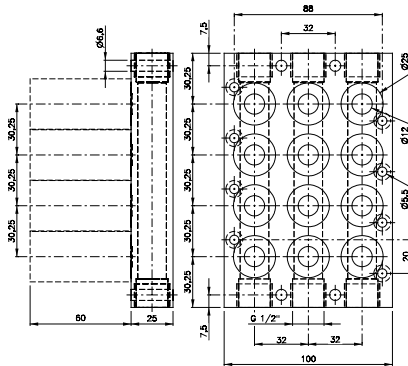

5 - dr G 1/2

Wyspa listwowa

Opis	Wyspa listwowa
Typ	Do zaworów 5/2 i 5/3
Przyłącza zaworów	G 1/2"
Przyłącza wyspy	G 1/2"

Wyspy		
Liczba zaworów na wyspie	Nr katalogowy	Waga
2	R 502 121 G	0,41 kg
3	R 503 121 G	0,56 kg
4	R 504 121 G	0,70 kg
5	R 505 121 G	0,85 kg
6	R 506 121 G	0,99 kg