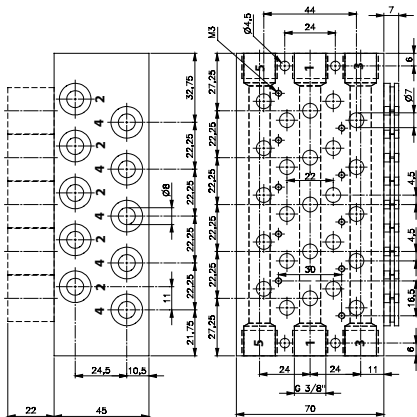

5 - dr G 1/4

Wyspa listwowa

Opis	Wyspa listwowa
Typ	Do zaworów 5/2 i 5/3
Przyłącza wyspy zasilanie	G 3/8"
Przyłącza wyspy odbiorniki	Ø 8 mm

Wyspy		
Liczba zaworów na wyspie	Nr katalogowy	Waga
2	R 502 784	0,54 kg
3	R 503 784	0,72 kg
4	R 504 784	0,90 kg
5	R 505 784	1,10 kg
6	R 506 784	1,25 kg
8	R 508 784	1,60 kg
10	R 510 784	1,95 kg
12	R 512 784	2,32 kg