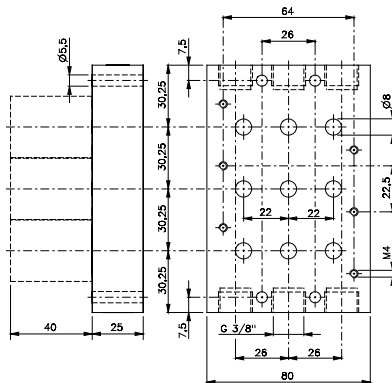

5 - dr G 3/8

Wyspa listwowa

Opis	Wyspa listwowa
Typ	Do zaworów 5/2 i 5/3
Przyłącza zaworów	G 1/4"
Przyłącza wyspy	G 3/8"

Wyspy listwowe		
Liczba zaworów na wyspie	Nr katalogowy	Waga
2	R 502 803	0,41 kg
3	R 503 803	0,54 kg
4	R 504 803	0,71 kg
5	R 505 803	0,86 kg
6	R 506 803	1 kg
8	R 508 803	1,30 kg
10	R 510 803	1,61 kg
12	R 512 803	1,90 kg