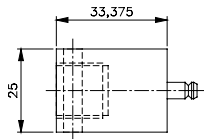

5 - dr G 3/8

Wyspa modułowa - lewa

Opis	Wyspa modułowa - lewa.
Typ	Do zaworów 5/2 i 5/3
Przyłącza zaworów	G 1/4"
Przyłącza wyspy	G 3/8"
Waga	0,12 kg

Wersja	Numer katalogowy
Standard	R 5 703 GL