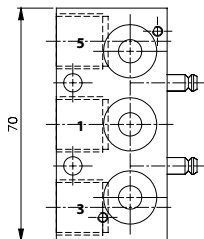

5 - dr G 3/8

Wyspa modułowa - lewa

Opis	Wyspa modułowa - lewa.
Typ	Do zaworów 5/2 i 5/3
Przyłącza zaworów	G 1/4"
Przyłącza wyspy	G 3/8"
Waga	0,12 kg

Wersja	Numer katalogowy
Standard	R 5 703 GL