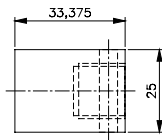

5 - dr G 3/8

Wyspa modułowa - prawa

Opis	Wyspa modułowa - prawa.
Typ	Do zaworów 5/2 i 5/3
Przyłącza zaworów	G 1/4"
Przyłącza wyspy	G 3/8"
Waga	0,13 kg

Wersja	Numer katalogowy
Standard	R 5 703 GR