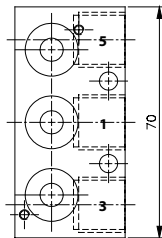

5 - dr G 3/8

Wyspa modułowa - prawa

Opis	Wyspa modułowa - prawa.
Typ	Do zaworów 5/2 i 5/3
Przyłącza zaworów	G 1/4"
Przyłącza wyspy	G 3/8"
Waga	0,13 kg

Wersja	Numer katalogowy
Standard	R 5 703 GR