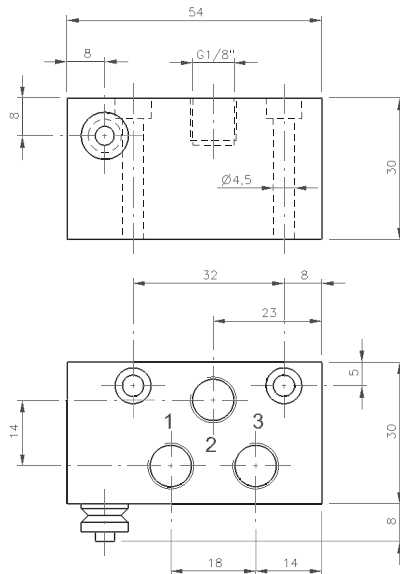

3/2 G 1/8

## Zawór czasowy - specjalny

Opis	Zawór czasowy
Typ	3/2
Funkcja	NO
Seria	SUH
Przyłącza	G 1/8"
Przepływ	600 l/min
Temp. pracy	-10°C +50°C

Wersja	Numer katalogowy
Standard	<b>SUH 310 502</b>

### Uwaga:

Czas reakcji (liczony od momentu otwarcia do momentu zamknięcia około 0,3-0,5 sekundy)