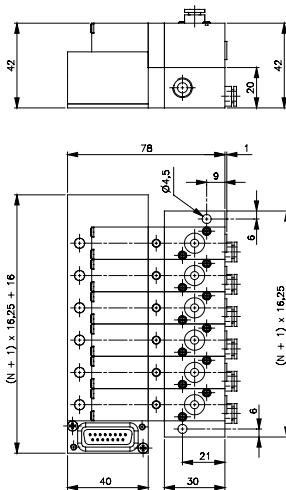

3 - dr G 1/8

Wyspa terminalowa

Opis	Wyspa z przyłączem elektrycznym, wyspa z terminalem.
Typ	Do zaworów 3/2
Przyłącza odbiornika	Ø 4 mm - wtykowe (na wyspie)
Przyłącza zasilania	G 1/8"
Liczba zaworów na wyspie	od 2 do 14
Wtyczka	Lewa

Wersja	Numer katalogowy
Standard	TL 16 3xx 344

Uwaga:

W miejscu oznaczonym „xx” należy podać ilość zaworów na wyspie np. 09 - 9 zaworów na wyspie.