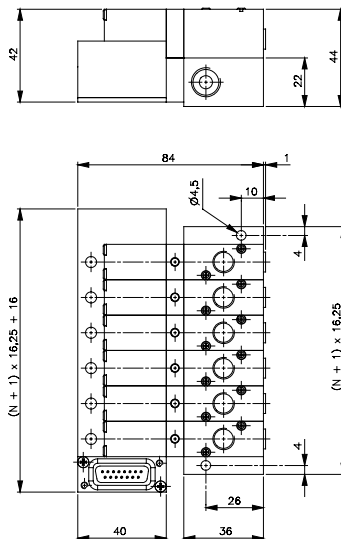

3 - dr G 1/4

## Wyspa terminalowa

|                          |  |
|--------------------------|--|
| Opis                     | Wyspa z przyłączem elektrycznym, wyspa z terminalem. |
| Typ                      | Do zaworów 3/2                                       |
| Przyłącza zaworów        | Ø 6 mm i G 1/8"                                      |
| Przyłącza wyspy          | G 1/4"   |
| Liczba zaworów na wyspie | od 2 do 14   |
| Wtyczka                  | Lewa   |

|          |                      |
|----------|----------------------|
| Wersja   | Numer katalogowy     |
| Standard | <b>TL 16 3xx 403</b> |

### Uwaga:

W miejscu oznaczonym „xx” należy podać ilość zaworów na wyspie np. 09 - 9 zaworów na wyspie.