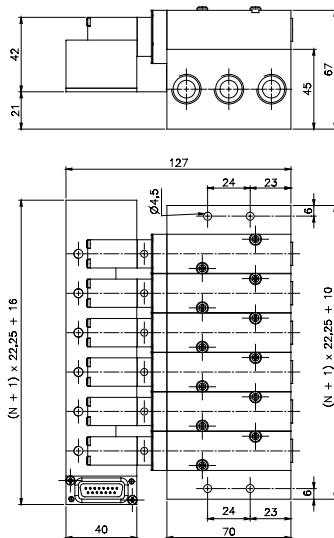

5 - dr G 3/8

Wyspa terminalowa

Opis	Wyspa z przyłączem elektrycznym, wyspa z terminalem.
Typ	Do zaworów 5/2 i 5/3
Przyłącza odbiorników	G 1/4" (na wyspie)
Przyłącza wyspy	G 3/8"
Liczba zaworów na wyspie	od 2 do 14
Wtyczka	Lewa

Wersja	Numer katalogowy
Standard	TL 22 5xx 704

Uwaga:

W miejscu oznaczonym „xx” należy podać ilość zaworów na wyspie np. 09 - 9 zaworów na wyspie.