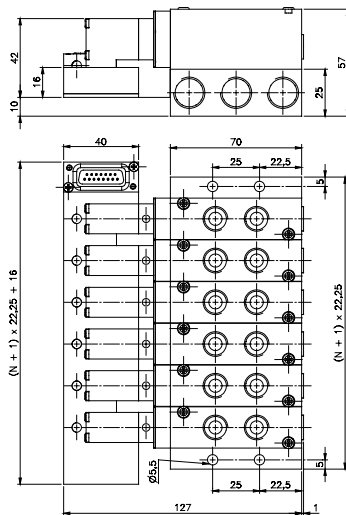

5 - dr G 3/8

Wyspa terminalowa

Opis	Wyspa z przyłączem elektrycznym, wyspa z terminalem.
Typ	Do zaworów 5/2 i 5/3
Przyłącza zaworów	G 1/4
Przyłącza wyspy	G 3/8"
Liczba zaworów na wyspie	2, 3, 4, 5, 6, 8, 10, 12
Wtyczka	Prawa

Wersja	Numer katalogowy
Standard	TR 22 5xx 703

Uwaga:

W miejscu oznaczonym „xx” należy podać ilość zaworów na wyspie np. 09 - 9 zaworów na wyspie.