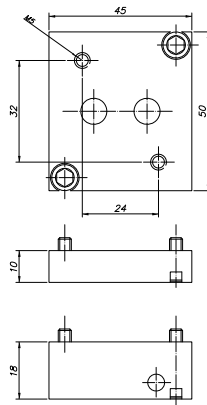

Płytki adaptacyjnej do zaworów Namur

Opis	Płytki zmienia sposób montażu zaworu na siłowniach o 90°
Seria	ZPN
Przyłącze Namur	G 1/4"

Wersja	Numer katalogowy
Standard	ZPN 701-90