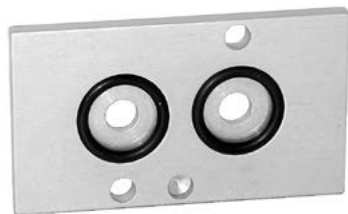

Płytki adaptacyjnej do zaworów Namur

Opis	Płytki umożliwia instalację cewki 36 mm na zaworze 22 mm
Seria	ZPN
Przyłącze Namur	G 1/4"

Wersja	Numer katalogowy
Standard	ZPN 8