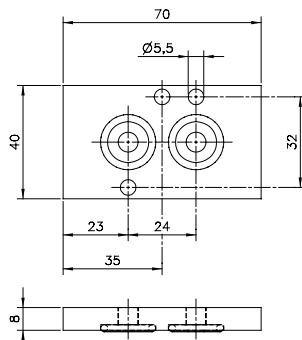

Płytki adaptacyjnej do zaworów Namur

Opis	Płytki umożliwia instalację cewki 36 mm na zaworze 22 mm
Seria	ZPN
Przyłącze Namur	G 1/4"

Wersja	Numer katalogowy
Standard	ZPN 8