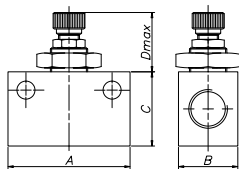

## Zawór dławiący

Nr katalogowy	Wymiary [mm]				
	G	A	B	C	D
<b>D 501</b>	1/8"	32	16	22	27
<b>D 801</b>	1/4"	50	22	36	38
<b>D 101</b>	3/8"	50	22	36	38