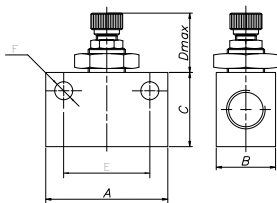

## Zawór dławiąco - zwrotny

Nr katalogowy	Wymiary [mm]						
	G	A	B	C	D	E	F
<b>DR 501</b>	1/8"	32	16	22	27	24	fi 4,5
<b>DR 801</b>	1/4"	50	22	36	38	35	fi 6,6
<b>DR 101</b>	3/8"	50	22	36	38	35	fi 6,6