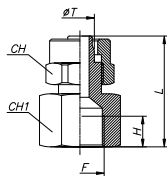

## Przyłączka prosta - GW

Nr katalogowy	Wymiary [mm]					
	$\phi T$	F	H	L	CH	CH <sub>1</sub>
<b>EZ/01/002/018/04027</b>	4/2,7	1/8"	8	21,3	8	14
<b>EZ/01/002/018/0503</b>	5/3	1/8"	8	22,5	8	14
<b>EZ/01/002/018/0604</b>	6/4	1/8"	9	26	12	14
<b>EZ/01/002/014/0604</b>	6/4	1/4"	8	27,5	12	17
<b>EZ/01/002/038/0604</b>	6/4	3/8"	10	29,5	12	20
<b>EZ/01/002/018/0806</b>	8/6	1/8"	9	26	14	14
<b>EZ/01/002/014/0806</b>	8/6	1/4"	8	27,5	14	17
<b>EZ/01/002/038/0806</b>	8/6	3/8"	10	29,5	14	20
<b>EZ/01/002/018/1008</b>	10/8	1/8"	8	26,5	14	16
<b>EZ/01/002/014/1008</b>	10/8	1/4"	10	26	16	16
<b>EZ/01/002/038/1008</b>	10/8	3/8"	10	31	16	20
<b>EZ/01/002/012/1210</b>	12/10	1/2"	11,5	34,5	16	24
<b>EZ/01/002/038/1210</b>	12/10	3/8"	10	32,5	18	20