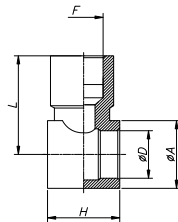

## Korpus przyłączki kątovej - GW

Nr katalogowy	Wymiary [mm]				
	F	$\phi D$	H	L	$\phi A$
<b>EZ/01/011/018</b>	1/8"	1/8"	15	20	14
<b>EZ/01/011/014</b>	1/4"	1/4"	17	24	18
<b>EZ/01/011/038</b>	3/8"	3/8"	21	29	22