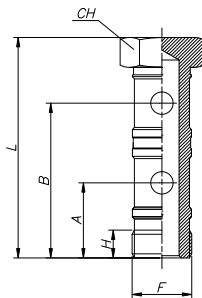

## Śruba podwójna do korpusu przyłączy kątowej

Nr katalogowy	Wymiary [mm]					
	$\varnothing F$	H	A	B	L	CH
<b>EZ/01/017/018</b>	1/8"	4,5	13	29	40	14
<b>EZ/01/017/014</b>	1/4"	6	16,5	33,5	47	17
<b>EZ/01/017/038</b>	3/8"	8,5	18	37,6	52,5	22
<b>EZ/01/017/012</b>	1/2"	10,8	21,5	45	63	27