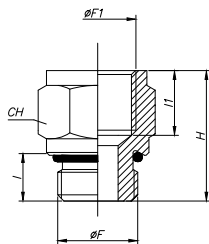

## Złączka prosta redukcyjna z uszczelnieniem - GZ/GW

Nr katalogowy	Wymiary [mm]					
	F	F1	l	l1	H	CH
EZ/03/006/018/18	1/8"	1/8"	6,5	8,5	17	14
EZ/03/006/018/14	1/8"	1/4"	6,5	11	20	17
EZ/03/006/018/38	1/8"	3/8"	6,5	11,5	21	22
EZ/03/006/014/14	1/4"	1/4"	8	11	21,5	17
EZ/03/006/014/38	1/4"	3/8"	8	11,5	22,5	22
EZ/03/006/014/12	1/4"	1/2"	9	14	26	24
EZ/03/006/038/38	3/8"	3/8"	9	11,5	23,5	22
EZ/03/006/038/12	3/8"	1/2"	9	14	27	24