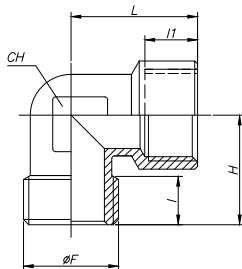

Złączka kątowa - GZ/GW

Nr katalogowy	Wymiary [mm]					
	F	l	l1	H	L	CH
EZ/03/014/M5	M 5	4	4	11,5	13,5	8
EZ/03/014/018	1/8"	8	7	19	20	10
EZ/03/014/014	1/4"	12,5	8	24	25,5	13
EZ/03/014/038	3/8"	13,6	10	26,5	29	17
EZ/03/014/012	1/2"	15,5	11	31,5	35	20
EZ/03/014/014	3/4"	16	16,5	33	36,5	25
EZ/03/014/100	1"	17	19	39	45	30