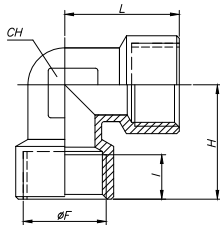

## Złączka kątowa - GW

Nr katalogowy	Wymiary [mm]				
	F	I	H	L	CH
<b>EZ/03/015/M5</b>	M 5	4	11	11	8
<b>EZ/03/015/018</b>	1/8"	7	20	20	10
<b>EZ/03/015/014</b>	1/4"	8	25,5	25,5	13
<b>EZ/03/015/038</b>	3/8"	10	29	29	17
<b>EZ/03/015/012</b>	1/2"	11	35	35	20
<b>EZ/03/015/034</b>	3/4"	16,5	36,5	36,5	25
<b>EZ/03/015/100</b>	1"	9	45	45	30