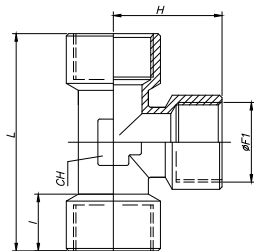

## Trójnik typ T - GW

Nr katalogowy	Wymiary [mm]				
	F	I	H	L	CH
<b>EZ/03/022/M5</b>	M 5	5	11	22	9
<b>EZ/03/022/018</b>	1/8"	7	20	40	10
<b>EZ/03/022/014</b>	1/4"	8	25,5	51	13
<b>EZ/03/022/038</b>	3/8"	10	29	58	17
<b>EZ/03/022/012</b>	1/2"	11	35	70	20
<b>EZ/03/022/034</b>	3/4"	16,5	36,5	73	25
<b>EZ/03/022/100</b>	1"	19	45	90	30