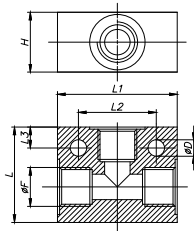

Korpus trójnika

Nr katalogowy	Wymiary [mm]						
	F	H	L	L1	L2	L3	D
EZ/03/028/M5	M 5	10	14	19	-	-	-
EZ/03/028/018	1/8"	17	23	27	19	4	4,5
EZ/03/028/014	1/4"	22	28	36	25	5,5	5,5
EZ/03/028/038	3/8"	26	34	41	30	5,5	5,5
EZ/03/028/012	1/2"	32	40	50	38	6	5,5
EZ/03/028/034	3/4"	38	48	60	44	8	6,5