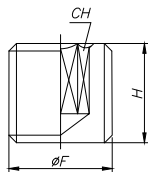

## Korek z gniazdem sześciokątnym

| Nr katalogowy        | Wymiary [mm] |      |    |
|----------------------|--------------|------|----|
|                      | F            | H    | CH |
| <b>EZ/03/036/018</b> | 1/8"         | 7,5  | 5  |
| <b>EZ/03/036/014</b> | 1/4"         | 10   | 6  |
| <b>EZ/03/036/038</b> | 3/8"         | 11   | 8  |
| <b>EZ/03/036/012</b> | 1/2"         | 13   | 10 |
| <b>EZ/03/036/034</b> | 3/4"         | 15,5 | 14 |
| <b>EZ/03/036/100</b> | 1"           | 17,5 | 17 |