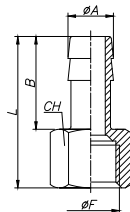

## Króciec GW

Nr katalogowy	Wymiary [mm]					
	F	A	B	C	L	CH
EZ/04/007/018/06	1/8"	6	19,5	8,5	30	14
EZ/04/007/018/08	1/8"	8	25	8	35	12
EZ/04/007/014/06	1/4"	6	25	9	36	15
EZ/04/007/014/08	1/4"	8	19,5	11	32,5	17
EZ/04/007/014/10	1/4"	10	25	9	36	15
EZ/04/007/014/13	1/4"	13	29	9	40,5	15
EZ/04/007/038/06	3/8"	6	25	9	36	19
EZ/04/007/038/08	3/8"	8	25	9	36	19
EZ/04/007/038/10	3/8"	10	19,5	11,5	33,5	20
EZ/04/007/038/13	3/8"	13	29	9	40,5	19
EZ/04/007/012/06	1/2"	6	25	11	39	23
EZ/04/007/012/08	1/2"	8	25	11	39	23
EZ/04/007/102/10	1/2"	10	25	11	39	23
EZ/04/007/012/13	1/2"	13	29	11	44	23