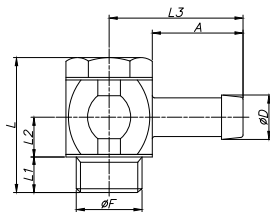

Przyłączka kątowna

Nr katalogowy	Wymiary [mm]					
	F	D	L	L ₁	L ₂	L ₃
EZ/04/008/018/06	1/8"	6	28,5	8,5	8	26
EZ/04/008/014/06	1/4"	6	30,5	10,5	8	28
EZ/04/008/014/09	1/4"	9	30,5	10,5	11	28
EZ/04/008/038/06	3/8"	6	31,5	10,5	11	29
EZ/04/008/038/09	3/8"	9	31,5	10,5	11	29