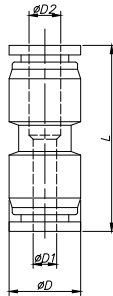

Łącznik prosty wtykowy redukcyjny

Nr katalogowy	Wymiary [mm]			
	$\varnothing D_2$	$\varnothing D_1$	$\varnothing D$	L
LPR-06-04-M	6	4	13	34,8
LPR-08-06-M	8	6	15	37,8
LPR-10-08-M	10	8	18	40,9
LPR-12-10-M	12	10	21	44,5