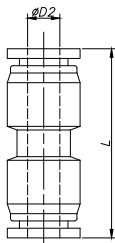

Łącznik prosty wtykowy

Nr katalogowy	Wymiary [mm]	
	$\varnothing D_2$	L
LP-04-M	4	32
LP-06-M	6	36,1
LP-08-M	8	38
LP-10-M	10	42,3
LP-12-M	12	45,8