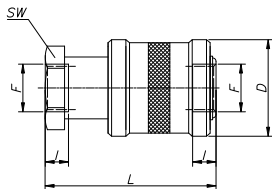

## Zawór odcinający przewodowy GW z odpowietrzeniem

Nr katalogowy	Wymiary [mm]				
	F	D	I	L	SW
<b>ZK/03/001/M5</b>	M5	14	5	30,5	10
<b>ZK/03/001/018</b>	1/8"	25	9	48	14
<b>ZK/03/001/014</b>	1/4"	30	11,5	58	19
<b>ZK/03/001/038</b>	3/8"	35	12	70	22
<b>ZK/03/001/012</b>	1/2"	40	15	75	27
<b>ZK/03/001/034</b>	3/4"	50	16,5	83	32