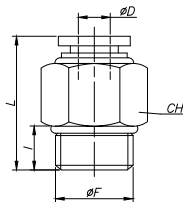

Złączka prosta wtykowa - GZ

Nr kat.	Wymiary [mm]				
	ϕD	ϕF	l	L	CH
ZP-M5-04-M	4	M5	4	20,5	---
ZP-G1/8-04-M	4	1/8"	5,5	19,5	9
ZP-G1/4-04-M	4	1/4"	6,5	19,5	9
ZP-M5-06-M	6	M5	4	23,8	---
ZP-G1/8-06-M	6	1/8"	5,5	24,8	11
ZP-G1/4-06-M	6	1/4"	6,5	22,8	11
ZP-G1/8-08-M	8	1/8"	5,5	26,5	13
ZP-G1/4-08-M	8	1/4"	6,5	24	13
ZP-G3/8-08-M	8	3/8"	7,5	24	13
ZP-G1/4-10-M	10	1/4"	6,5	28,9	16
ZP-G3/8-10-M	10	3/8"	7,5	29,4	16
ZP-G1/2-10-M	10	1/2"	9	28,9	16
ZP-G1/4-12-M	12	1/4"	6,5	31,9	19
ZP-G3/8-12-M	12	3/8"	7,5	31,9	19
ZP-G1/2-12-M	12	1/2"	9	31,2	19