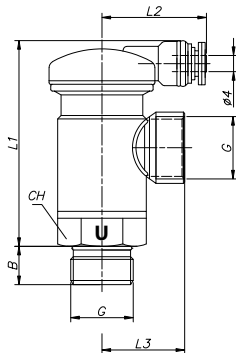

## Zawór zwrotny sterowany

| Nr katalogowy         | Wymiary [mm] |   |      |    |      |    |
|-----------------------|--------------|---|------|----|------|----|
|                       | G            | B | L1   | L2 | L3   | CH |
| <b>ZSP/01/005/018</b> | 1/8          | 6 | 50   | 25 | 18,5 | 18 |
| <b>ZSP/01/005/014</b> | 1/4          | 8 | 50,5 | 25 | 20,5 | 18 |